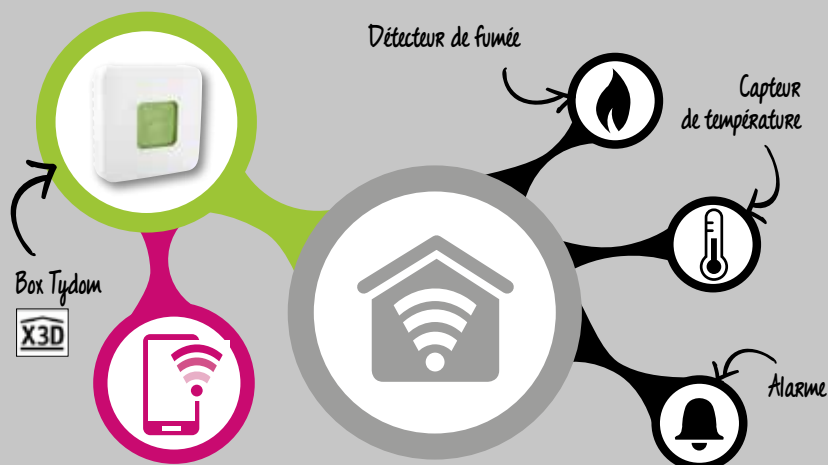

Des volets Ondéa connectés Well'com®

Pilotez facilement vos équipements motorisés grâce à la solution de maison connectée Well'com. Les volets coulissants ONDÉA, kit premium, sont compatibles avec de nombreux connectiques :