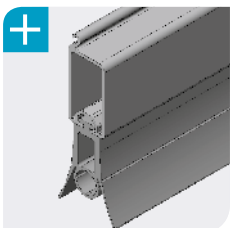

La porte Qalio nous sécurise, et ses petites dimensions ont permis d'exploiter au maximum notre garage.

Qalio

Qena

ÉTANCHÉITÉ MAXIMALE

Le joint double lèvres sur la lame finale du tablier est idéal sur des sols irréguliers, pour maximiser l'étanchéité de la porte enroulable.