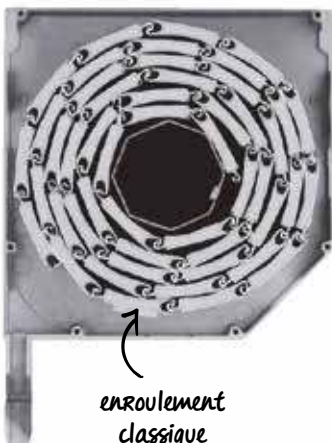

2 Une résistance extrême

Des galets anti-tempête retiennent chaque lame individuellement dans les coulisses

Tous les composants sont en aluminium extrudé

- Intempérie
- Effraction
- Air salin

CE
Conforme à la norme EN 13241-1
Les modèles Qompack® sont tous conformes à la norme CE