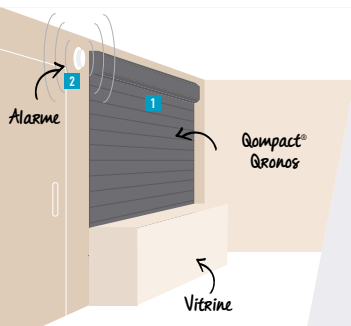

+

LAME FINALE RENFORCÉE SUR LES GRANDES LARGEURS

Pour garantir une tenue maximale sur les grandes largeurs (jusqu'à 5,6 m), un renfort est installé sur la lame finale des rideaux Qronos de plus de 3,8 m de large.

(en option en dessous de cette dimension)

Qrono

UNE COMPACITÉ IDÉALE EN RÉNOVATION ET/OU DERRIÈRE UNE VITRINE

Protéger son commerce est essentiel, et une alarme ne sera efficace qu'avec un bon retardataire d'effraction. Kronos offre un barrage supplémentaire extrêmement efficace : en cas d'effraction ou de vandalisme, la vitrine brisée déclenchera l'alarme. Et grâce à sa compacité hors-norme, le rideau Kronos, placé derrière la vitrine sera infranchissable.