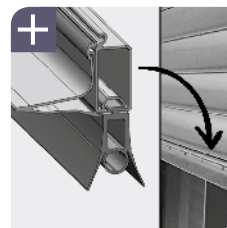

ÉTANCHÉITÉ MAXIMALE

Grâce à son joint double lèvres sur la lame finale du tablier, l'étanchéité basse du rideau est préservée, quel que soit l'état du sol.

+