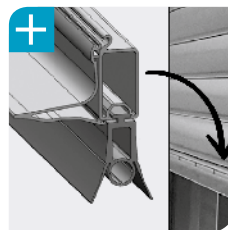

LAME FINALE RENFORCÉE SUR LES GRANDES LARGEURS

Pouvant atteindre jusqu'à 5,6 m de large, et pour garantir une tenue maximale, un renfort de lame finale est installé automatiquement sur les portes enroulables Qalio de plus de 3,5 m de large (en option en-dessous de cette dimension)