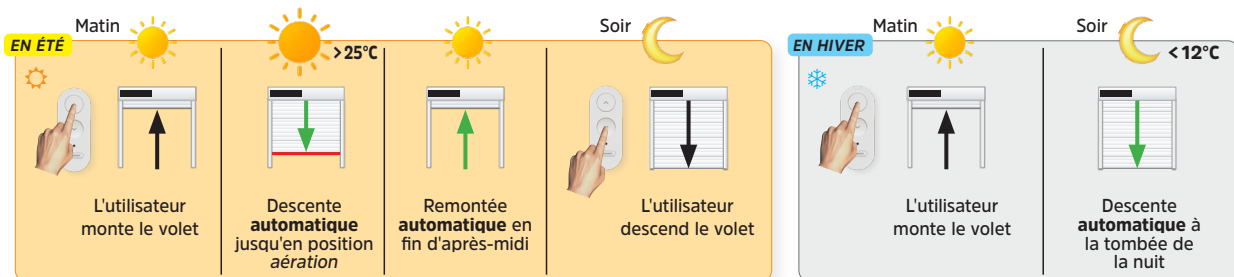

Pour optimiser le confort thermique et réaliser des économies d'énergie, les moteurs solaires Bubendorff sont équipés en série du pilotage intelligent. **Une innovation 100% Bubendorff !**

Consommation 0 Watt et fonctionnement silencieux

Autonomie inégalée

Fonctionnement assuré été comme hiver sans chargeur

Moteur Solaire Bubendorff

Existe en version déportée avec câble de 2,70 m

Le pilotage peut s'activer et se désactiver simplement par un appui prolongé sur le bouton Bubendorff :

Le conseil du Pro :

Commandez jusqu'à 30 volets/iD-Zip Bubendorff en même temps grâce à l'émetteur supplémentaire.

Ouvrez et fermez votre installation en 1 clic !

■ Programmation des heures d'ouverture et de fermeture

L'horloge 4 canaux permet de programmer l'ouverture et/ou la fermeture automatique des volets/iD-Zip, aux horaires désirés. Elle permet en outre de piloter manuellement jusqu'à 4 groupes de 30 volets/iD-Zip.