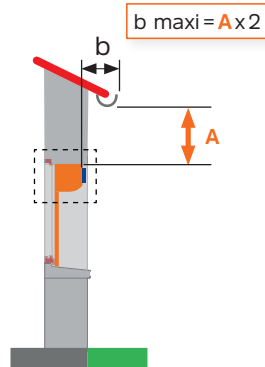

MISE EN ŒUVRE

Le volet MONO ID3 solaire Bubendorff peut être installé à **tout moment**, indépendamment du remplacement de la fenêtre. Il est conçu pour durer mais également pour vous offrir une **pose simplifiée**.

Remplacement des volets depuis l'extérieur

Pose rapide sans modification de la maçonnerie

Aucuns travaux électriques à prévoir

■ Couvre toutes les dimensions de baies jusqu'à 3 m de largeur

LA = Largeur hors-tout volet (en mm) - HB = Hauteur volet caisson compris (en mm)

■ Coulisse

Coulisse compacte pour maximiser le clair de jour

Pour les grandes baies, possibilité de juxtaposer plusieurs volets grâce au nouveau **MULTI**SYSTEM by BUBENDORFF

■ S'implante dans toutes les situations

En cas d'implantation très ombragée, **2 solutions** permettent d'installer un volet MONO ID3

L'option gratuite panneau photovoltaïque déporté, avec une rallonge de 2,7 m

Le moteur secteur basse consommation HYBRID fonctionnant même en cas de coupure de courant pendant 7 jours

Le conseil du Pro :

- La conception du moteur solaire Bubendorff permet de poser le volet même en façade nord, la luminosité ambiante directe et sans ombrage lui suffit.
- Un volet solaire fiable et bien implanté n'a pas besoin de chargeur de secours.

EXISTE EN VERSION TRADI ID3 POUR S'IMPLANTER DANS TOUS TYPES DE CAISSONS

BUBENDORFF le volet à prix unique

BUBENDORFF

Votre volet à **PRIX UNIQUE** pose comprise

Bubendorff est le **1er fabricant** à vous faire bénéficier d'un volet posé à prix unique :

- Quelle que soit la teinte
- Quelle que soit la dimension
- Quelle que soit la motorisation

Rendez-vous sur www.solar.bubendorff.com pour découvrir notre prix unique comprenant la solution solaire + la pose par un professionnel.