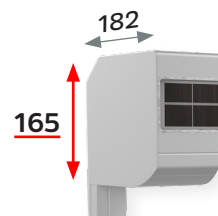

Pose sur la façade

En posant un MONO iD3 sur la façade, la **luminosité** à l'intérieur est **maximisée**.

■ Tailles

Caisson 130

Pour fenêtre

Caisson 165

Pour porte-fenêtre

Le conseil du Pro :