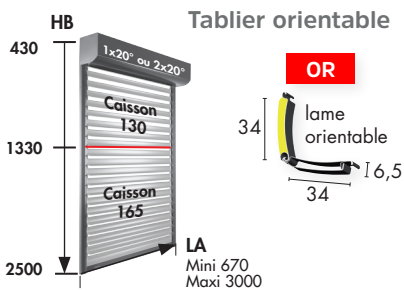

Programmation simple et intuitive

MISE EN ŒUVRE

Le volet MONO ID3 solaire Bubendorff peut être installé à **tout moment**, indépendamment du remplacement de la fenêtre. Il est conçu pour durer mais également pour vous offrir une **pose simplifiée**.

Remplacement des volets depuis l'extérieur

Pose rapide sans modification de la maçonnerie

Aucuns travaux électriques à prévoir

■ Couvre toutes les dimensions de baies jusqu'à 3 m de largeur

LA = Largeur hors-tout volet (en mm) - HB = Hauteur volet caisson compris (en mm)