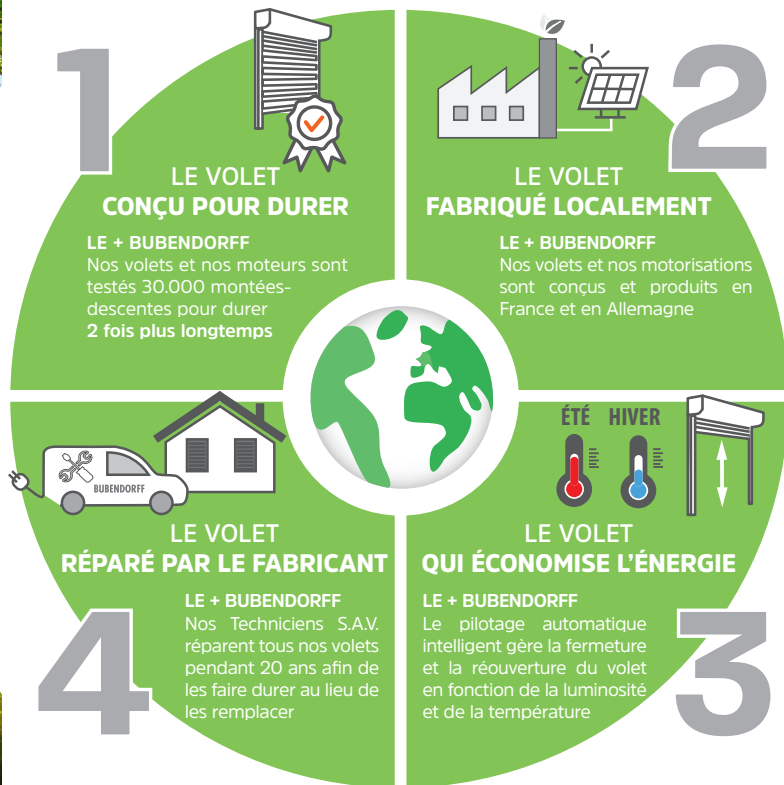

Comment le volet piloté Bubendorff vous assure des économies d'énergie et de CO2 ?

71800 - RC6 0015 02 - MAI 2023 - Les visuels et photos contenus dans le présent guide n'ont pas de valeur contractuelle.