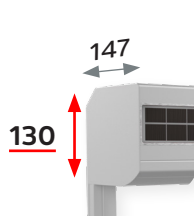

■ Tailles

Caisson 130

Pour fenêtre