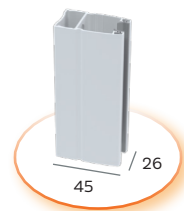

■ Coulisse

Coulisse compacte pour maximiser le clair de jour