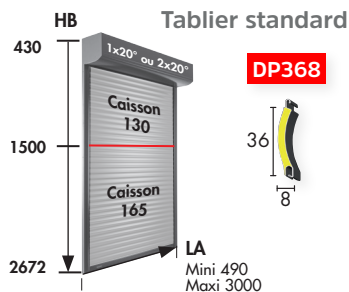

Remplacement des volets depuis l'extérieur

Pose rapide sans modification de la maçonnerie

Aucuns travaux électriques à prévoir

■ Couvre toutes les dimensions de baies jusqu'à 3 m de largeur

LA = Largeur hors-tout volet (en mm) - HB = Hauteur volet caisson compris (en mm)