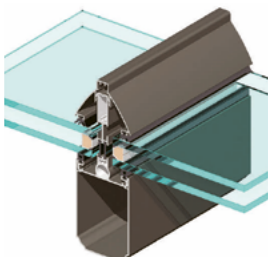

Chevron TOURMALINE, avec capot intérieur rapporté en option.

LES CHÉNEAUX

Les vérandas TECHNAL sont disponibles dans les trois styles d'habillage des chéneaux, "Décor standard", "Décor style rehaussé" ou "Décor droit avec corniche".