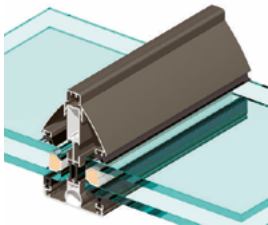

LES CHEVRONS

Chevron TOURMALINE, aspect visuel affleurant côté intérieur et en épine côté extérieur.