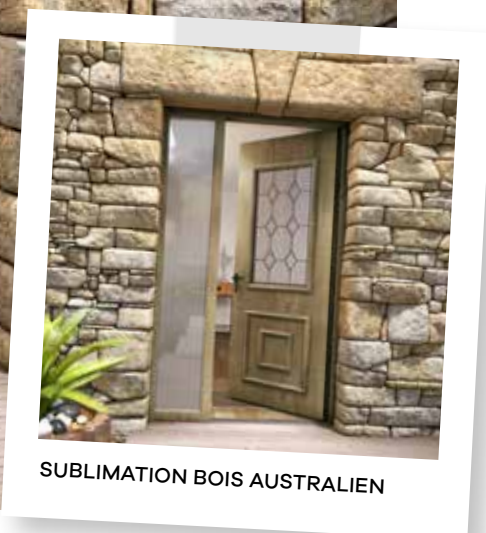

LES TRADITIONNELLES

GYPASS a créé cette collection de portes d'entrée afin d'allier le charme d'un décor classique à la résistance des matériaux contemporains. Toutes nos portes d'entrée sont conçues en aluminium, ce qui leur confère des propriétés intéressantes : isolation thermique, sonore, résistance aux variations climatiques, entretien facilité... Tout en s'intégrant harmonieusement aux habitats traditionnels.

ALYSSE VITRAGE LARIMA

Porte d'entrée moulurée sublimation chêne doré avec vitrage feuilleté dépoli acide imprimé gris anthracite. Tierce avec vitrage feuilleté dépoli acide. Luminosité forte.