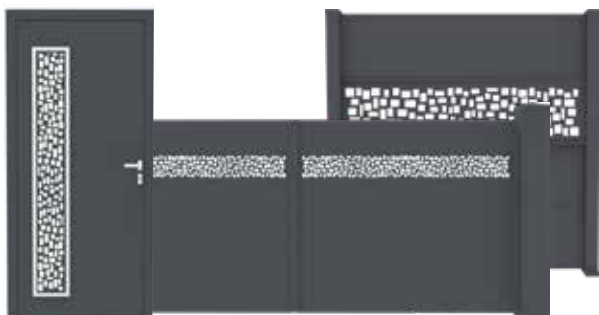

Coordonner et harmoniser vos espaces extérieurs, pour un projet de porte d'entrée, porte de garage, portail, ou claustras ?
GYPASS s'adapte à toutes vos demandes.

Parce que chaque espace extérieur est unique, reflète sa personnalité et ses inspirations, GYPASS a créé et développé de larges gammes de produits réalisées sur-mesure et hautement personnalisables. Vous apporter les solutions efficaces et fonctionnelles d'une grande adaptabilité pour embellir et harmoniser tous vos extérieurs, tel est notre quotidien.

Exemple d'ensemble coordonné avec le décor Chaos

Fini les ouvrants extérieurs dépareillés !

En concevant et fabriquant elle-même ses portes d'entrée, portes de garage, portails, clôtures et claustras, **GYPASS** joue la carte de la complémentarité avec la possibilité de coordonner décors et couleurs pour une parfaite harmonisation.

PORTE D'ENTRÉE ET PORTE DE GARAGE

Exemple : porte d'entrée NOÉCIE, avec vitrage et porte de garage ACTIVA avec portillon. Décor Uranus, coloris sur-mesure...