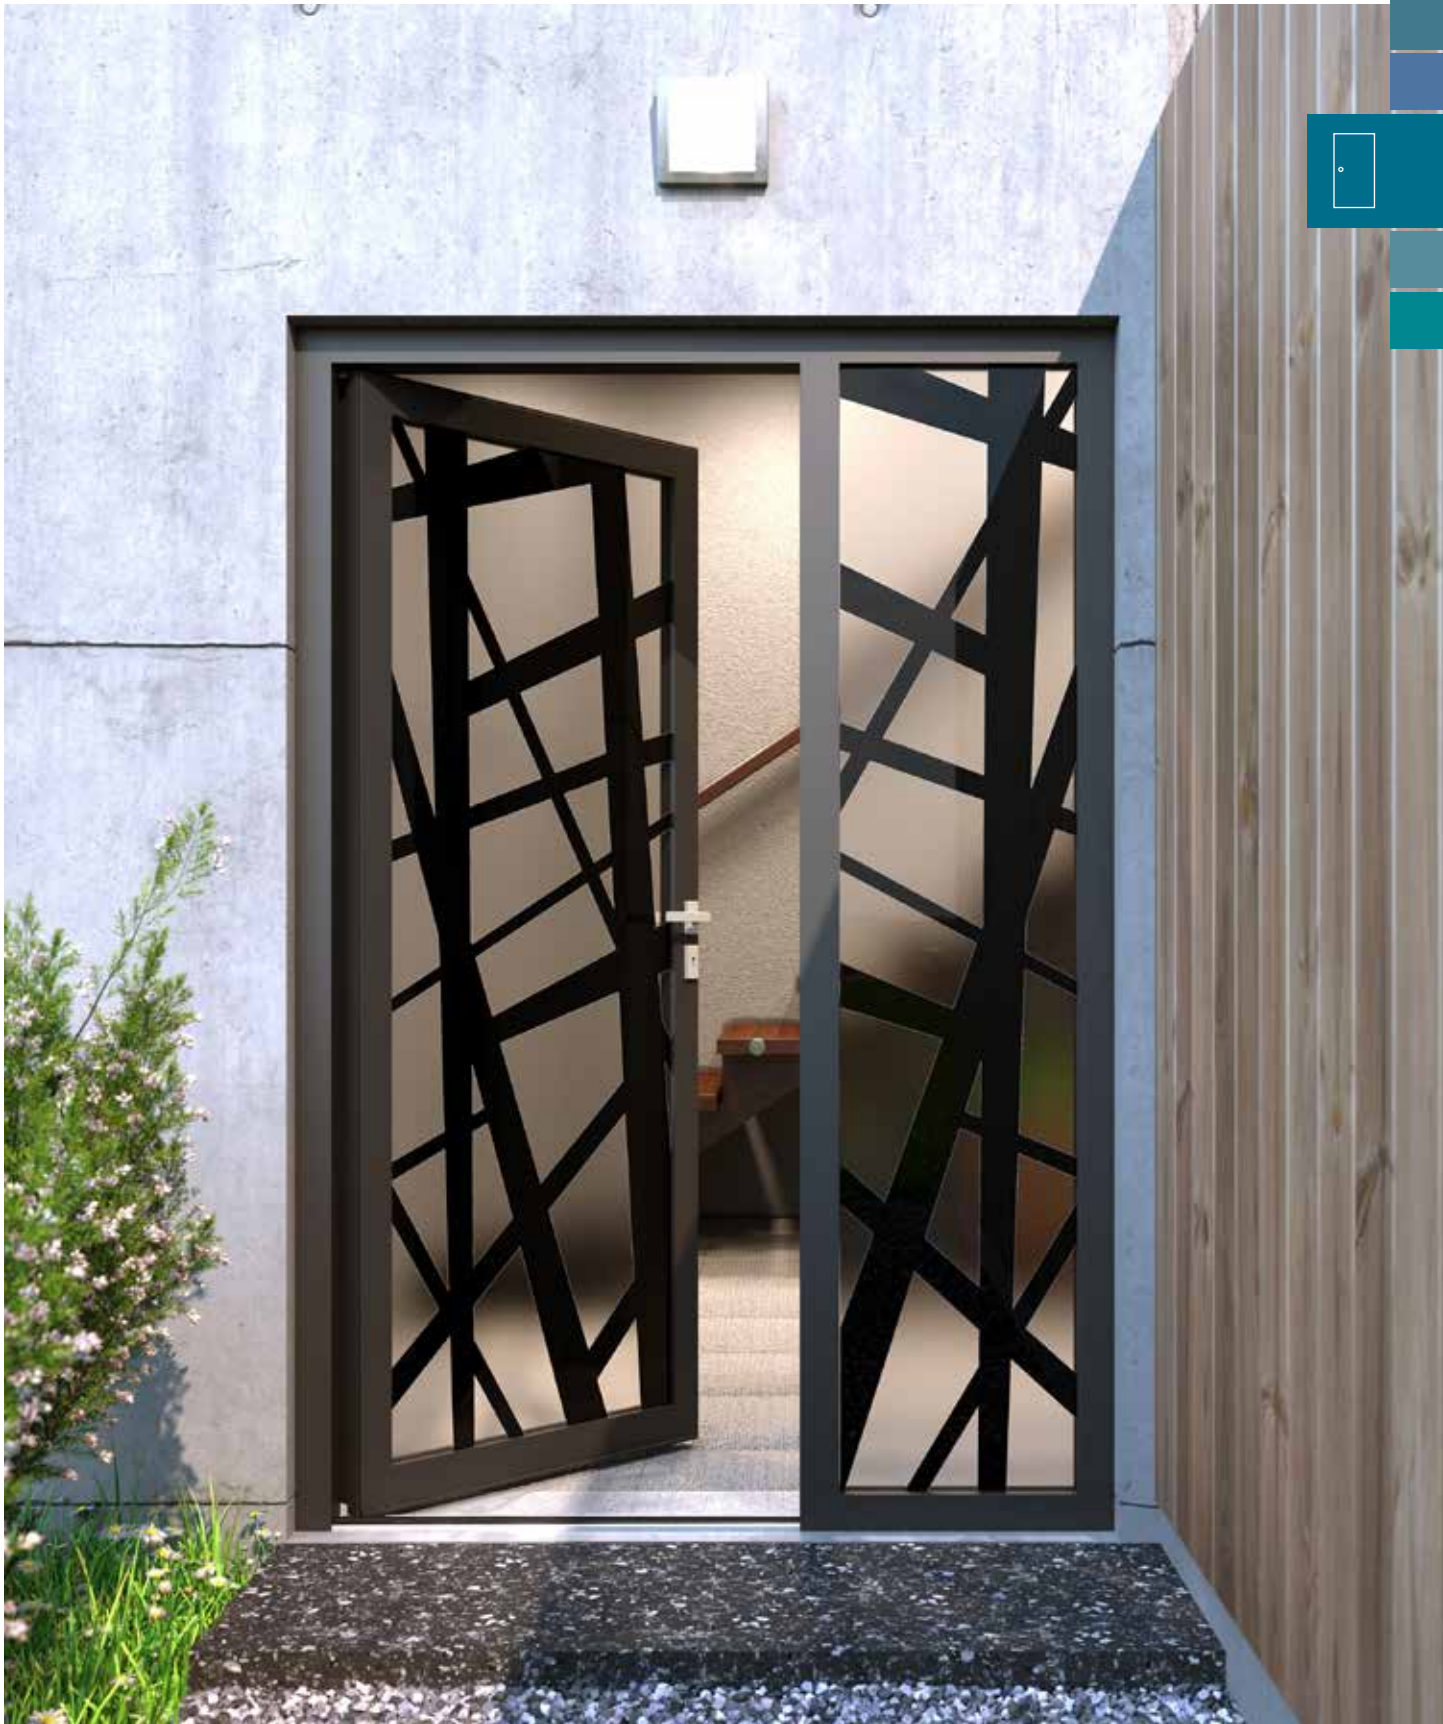

**TENDANCE,
VITRÉE OU
TRADITIONNELLE...
LE PLUS DIFFICILE
SERA DE CHOISIR !**

1 — PORTE PERSONNALISÉE

Porte d'entrée avec vitrage feuilleté décor personnalisé et barre de tirage avec lecteur biométrique.

^ ADÉLIE

Porte d'entrée Néo-Rétro avec vitrage feuilleté clair et petits bois thermolaqués couleur porte.

**DÉCOUVREZ
TOUS NOS MODÈLES**
voir pages 40 à 42.

GRANO

Porte d'entrée avec vitrage feuilleté et verre trempé imprimé effet béton, couleur et liseré transparent. Tierce fixe avec vitrage feuilleté clair. Luminosité Forte.

LES VITRÉES

^ BÉRYL

Porte d'entrée avec vitrage feuilleté
décor design Paraphe.

< LITHOPHYSE

Porte d'entrée avec vitrage feuilleté
et verre trempé imprimé.
Tierces fixes avec vitrage feuilleté dépoli acide.
Luminosité Forte.