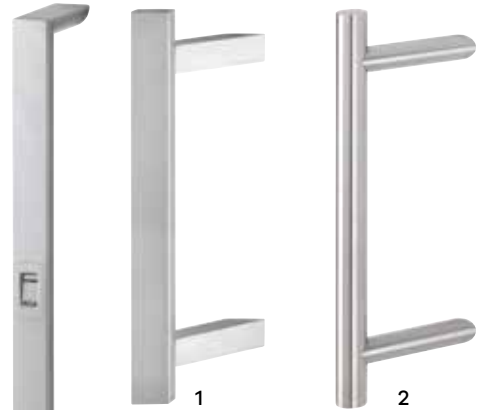

Étape 5 POIGNÉES

POIGNÉE STANDARD LOS ANGELES

Laiton aspect alu brossé.
Intérieur et extérieur.

POIGNÉE DALLAS

Laiton aspect alu brossé.

NOUVEAU

POIGNÉE DALLAS RÉSISTA®

Laiton finition gris anthracite satiné.

POIGNÉE PHÉONIX

Laiton aspect alu brossé
et alu satiné.

POIGNÉE GENOVA

Laiton aspect alu brossé.

POIGNÉE BERGEN

Laiton aspect alu brossé et satiné.

BARRE DE TIRAGE DÉPORTÉE DALLAS (1) ET LOS ANGELES (2)

Inox. Largeur 35 mm, épaisseur 12 mm, longueur 800 mm et 1600 mm, fermeture par relevage à clé. ø 30 mm. Poignée intérieure Dallas et Los Angeles.

BARRE DE TIRAGE AVEC LECTEUR BIOMÉTRIQUE

Fermeture et ouverture sans clé, jusqu'à 150 empreintes. Finition inox mat. largeur 40 mm, épaisseur 23 mm, longueur 1600 mm.

CYLINDRE

Cylindre de sécurité avec rosace de protection anti-perçage, anti-crochetage. 5 clés + carte de reproduction des clés.