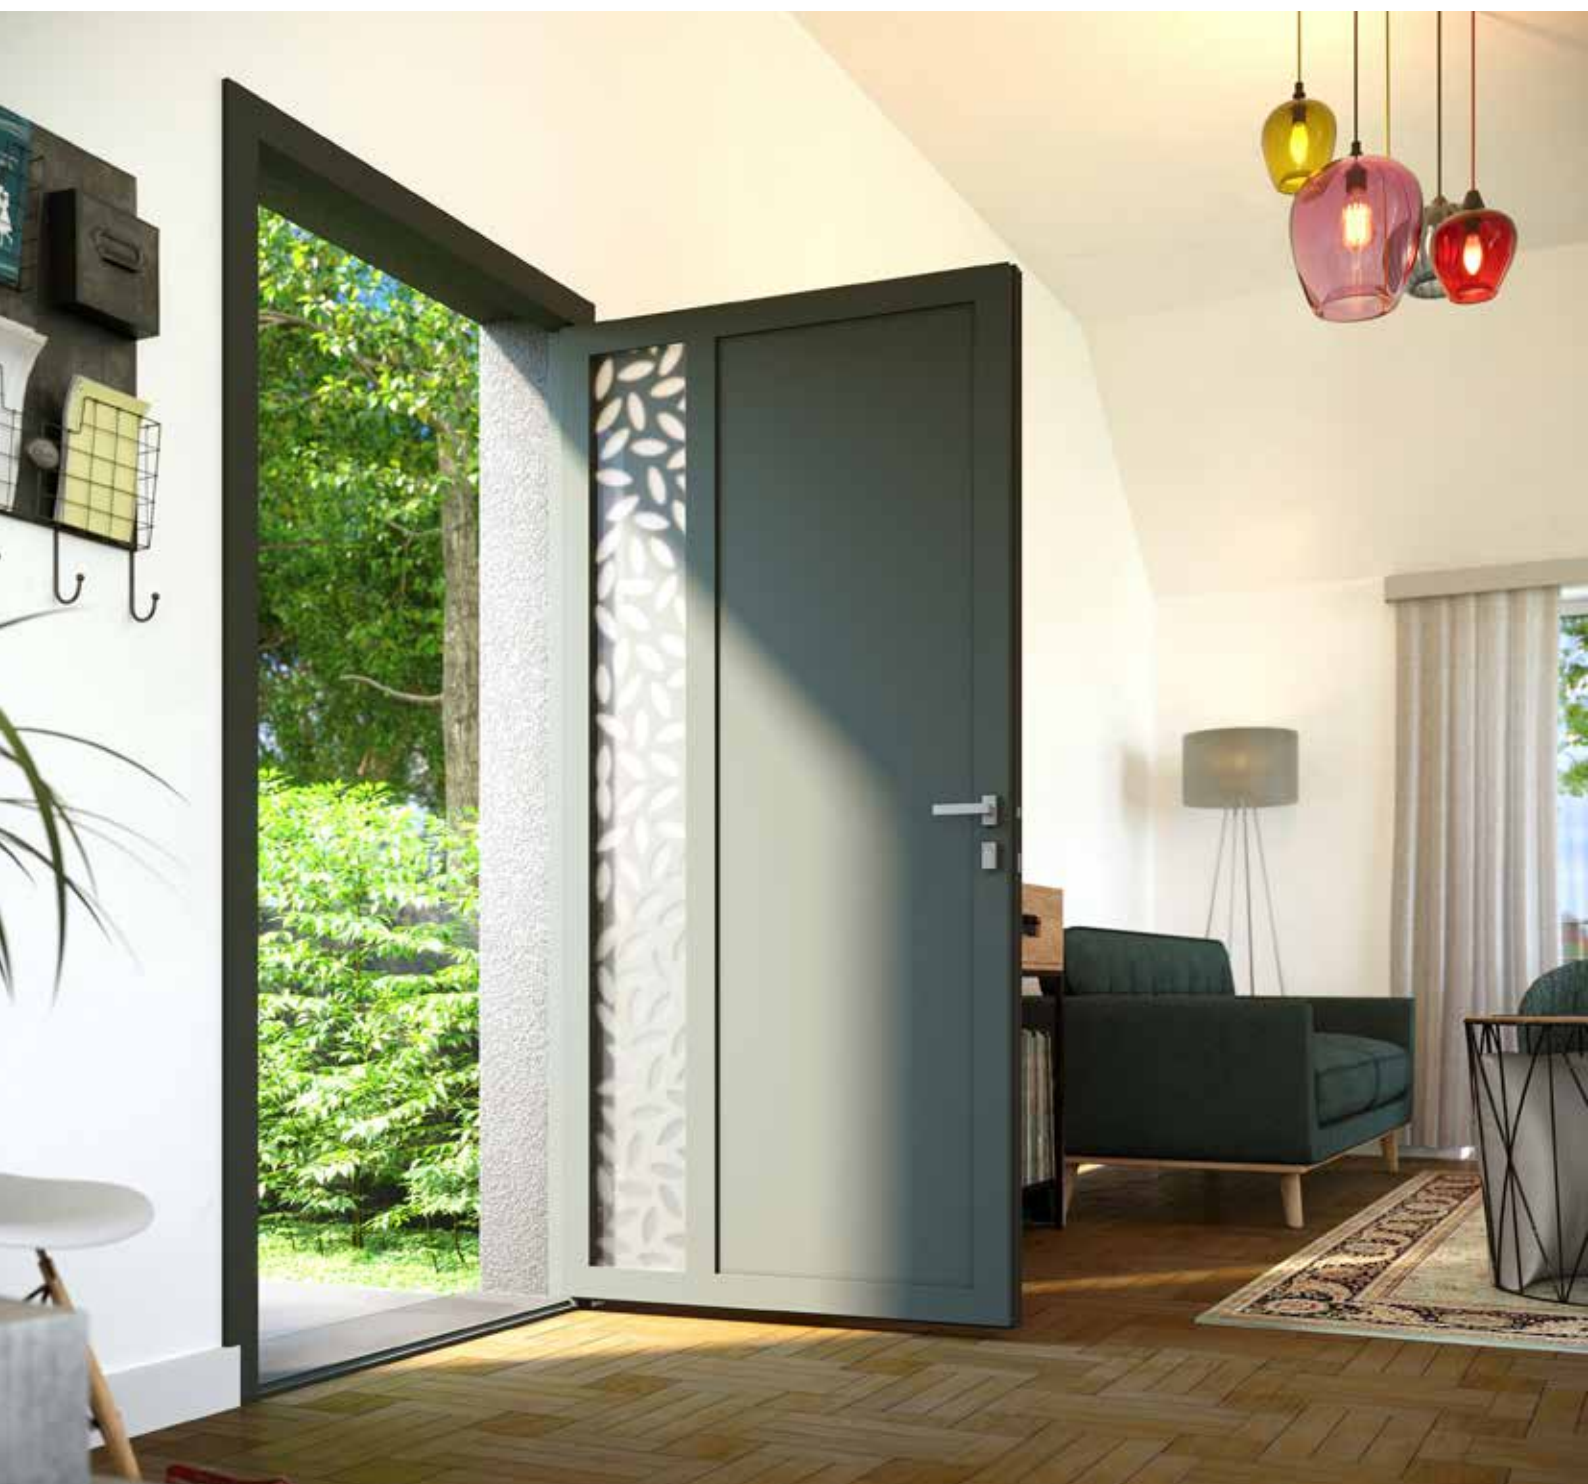

LES VITRÉES

La porte d'entrée vitrée est une alternative pour créer un apport de lumière et profiter des premiers rayons de soleil du printemps. Le vitrage utilisé permet de protéger son intimité tout en préservant la luminosité extérieure.

GYPASS propose de nombreux modèles afin de trouver la porte qui correspondra à vos envies.

BÉRYL

Porte d'entrée avec vitrage feuilleté décor design Orysa.