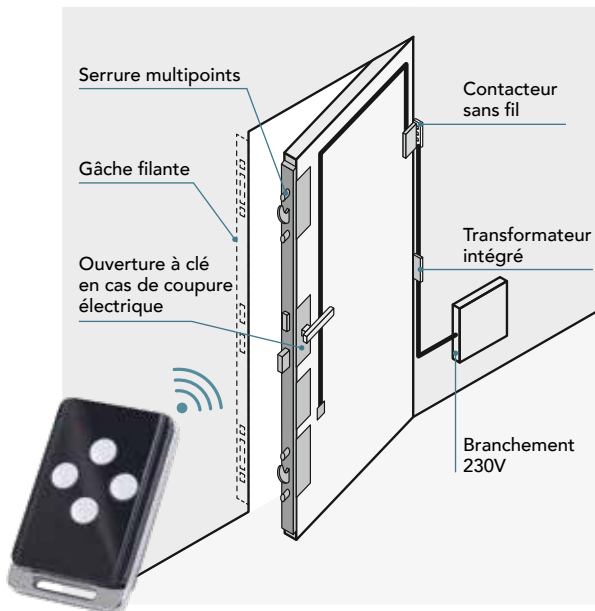

LA DOMOTIQUE INTÉGRÉE

SERRURE ÉLECTRIQUE

- Confort et sécurité optimale.
- Serrure multipoints motorisée composée de 3 boîtiers comprenant 3 points de verrouillage (3 points haut : 2 pénes + 1 crochet, 2 points centraux : 2 pénes, 3 points bas : 2 pénes + 1 crochet).
- Alimentation 220 V, pas de fil entre le dormant et l'ouvrant. Transmission par contacteur (transformateur intégré au dormant).
- Gâche filante 3 points de réglage en compression.
- Verrouillage de la porte dès sa fermeture.
- Ouverture à clé en cas de coupure de courant.
- Ouverture intérieure manuelle à béquille.
- Ouverture extérieure par télécommande. Livrée avec 2 télécommandes ou lecteur biométrique.

- Fermeture et ouverture sans clé.
- Un système de contrôle sûr.
- Contient jusqu'à 150 empreintes.

LE PILOTAGE À DISTANCE

- Pilotage à distance via la box ou le smartphone avec retour d'information.

LA MAISON CONNECTÉE

Gérer tous les équipements de sa maison depuis chez soi ou à distance via un ordinateur, une tablette tactile ou un smartphone. Une interface simple et intuitive, facile à vivre.

somfy.

TaHoma®