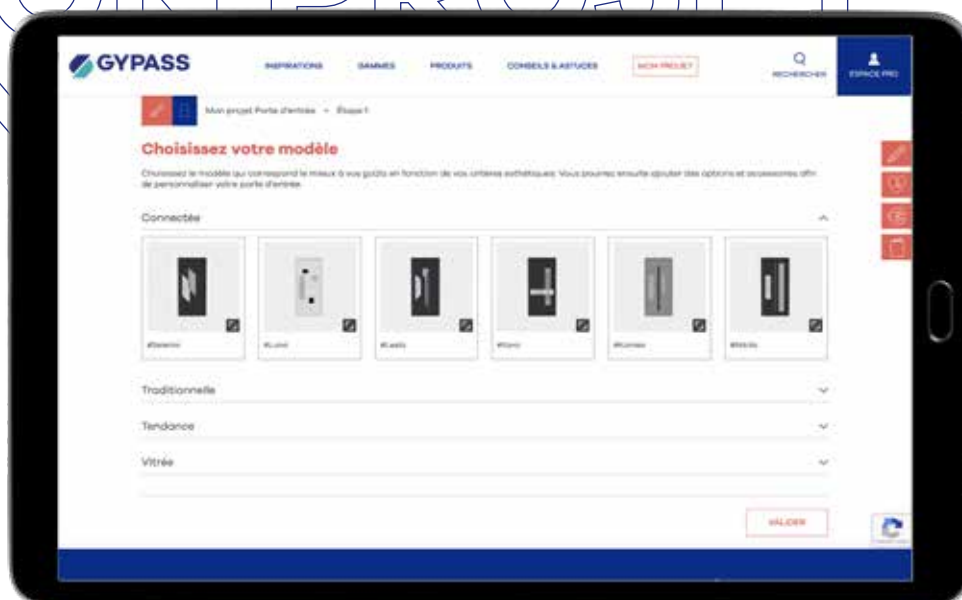

LES 6 ÉTAPES

1 / S'ADAPTER À L'OUVERTURE

2 / STYLES DE PORTE

3 / CONCEPTION

4 / TEINTES

5 / POIGNÉES

6 / SÉCURITÉ ET DOMOTIQUE

MON PROJET EN

mon projet en ligne :
WWW.GYPASS.FR

Inspirations, conseils,
astuces, brochures...
Venez créer votre projet
en ligne et lâchez-prise
à votre créativité...

Étape 1 S'ADAPTER À L'OUVERTURE

Quel que soit votre type d'ouverture, nous proposons différentes configurations de portes d'entrée pour s'adapter à votre habitat. Vous pouvez adjoindre à votre porte : des impostes (partie supérieure de votre porte) et des tierces (droite et/ou gauche). Toujours de conception parclosee, les tierces et les impostes s'harmonisent à l'ensemble de votre porte et permettent un apport de lumière lorsqu'elles sont vitrées.

Étape 2 STYLES DE PORTE

Une porte d'entrée se choisit avec soin pour s'intégrer parfaitement à votre maison. Vous avez la possibilité d'affiner le style de votre porte d'entrée grâce à nos 4 gammes qui vous proposent chacune des styles résolument différents : Tendance, #Connect, Vitrée et Traditionnelle. Ce tableau vous aidera dans le choix de votre porte en fonction du style de votre maison.