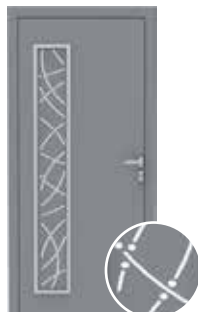

SOBRALIA
DÉCOR GÉOMACK