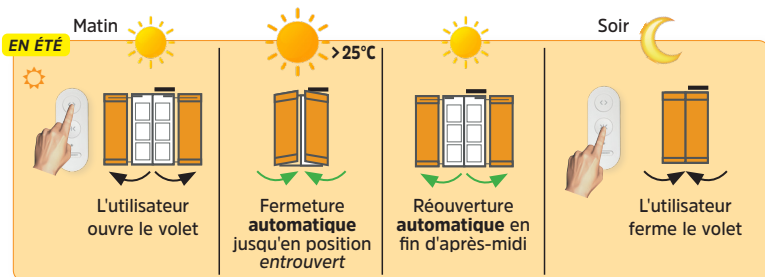

Pour optimiser le confort thermique et **réaliser des économies d'énergie**, les moteurs solaires Bubendorff sont équipés en série du pilotage intelligent. **Une innovation 100% Bubendorff !**

Consommation 0 Watt et fonctionnement silencieux

Autonomie inégalée
Fonctionnement assuré été comme hiver sans chargeur

Moteur Solaire
Bubendorff

Fourni avec câble de 0,60 m

Existe en version déportée avec câble de 3 m

Le pilotage peut s'**activer** et se **désactiver** simplement par un appui prolongé sur le bouton « Bubendorff » :

L'horloge 4 canaux permet de **programmer l'ouverture et/ou la fermeture** automatique des volets/iD-Zip, aux horaires désirés. Elle permet en outre de piloter manuellement jusqu'à 4 groupes de 30 volets/iD-Zip.