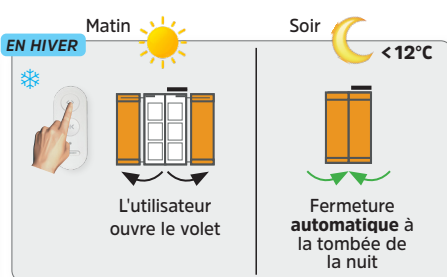

Autonomie inégalée
Fonctionnement assuré été comme hiver sans chargeur

Moteur Solaire
Bubendorff

Fourni avec câble de 0,60 m

Existe en version déportée avec câble de 3 m

Le pilotage peut s'**activer** et se **désactiver** simplement par un appui prolongé sur le bouton « Bubendorff » :