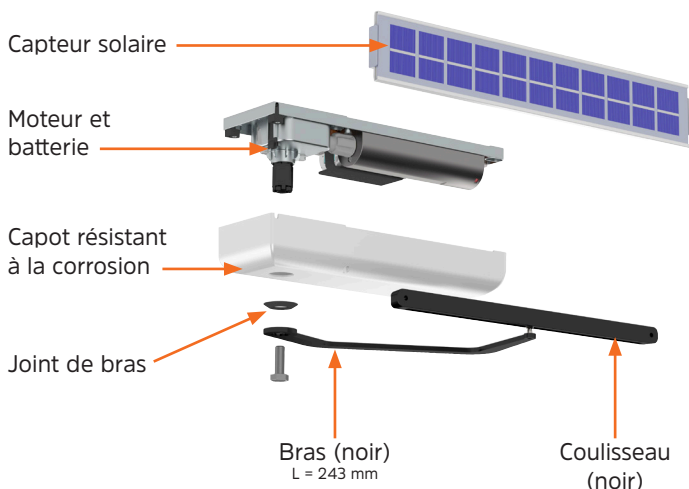

MISE EN ŒUVRE

MODULE PRINCIPAL